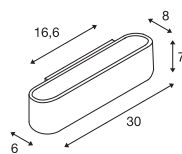

OSSA 180
WL, QT-DE12

230 V ~ 50 Hz
Materiaal: aluminium/staal

R7s 78 mm < 100 W

LED R7s | 9 W | 330°
3000 K | 1050 lm | EEK=E
9 kWh / 1000 h

Art. nr. 1005287

Variant	Art. nr.
1x R7s 78 mm	
■ zwart	151450
1x R7s 78 mm	
□ wit	151451
1x R7s 78 mm	
▒ aluminium	151456

OSSA 300
WL, QT-DE12

230 V ~ 50 Hz
Materiaal: aluminium/staal

R7s 118mm < 120 W

LED R7s | 15 W | 330°
3000 K | 1960 lm | EEK=E
15 kWh / 1000 h

Art. nr. 1005288

Variant	Art. nr.
1x R7s 118 mm	
■ zwart	151410
1x R7s 118 mm	
□ wit	151411
1x R7s 118 mm	
▒ aluminium	151416