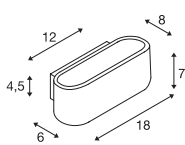

OSSA 180
WL, QT-DE12

230 V ~ 50 Hz
Materiaal: aluminium/staal

R7s 78 mm < 100 W

LED R7s | 9 W | 330°
3000 K | 1050 lm | EEK=E
9 kWh / 1000 h

Art. nr. 1005287

Variant	Art. nr.
1x R7s 78 mm	
■ zwart	151450
1x R7s 78 mm	
□ wit	151451
1x R7s 78 mm	
▒ aluminium	151456

OSSA 300
WL, QT-DE12

230 V ~ 50 Hz
Materiaal: aluminium/staal

R7s 118mm < 120 W

LED R7s | 15 W | 330°
3000 K | 1960 lm | EEK=E
15 kWh / 1000 h

Art. nr. 1005288

Variant	Art. nr.
1x R7s 118 mm	
■ zwart	151410
1x R7s 118 mm	
□ wit	151411
1x R7s 118 mm	
▒ aluminium	151416